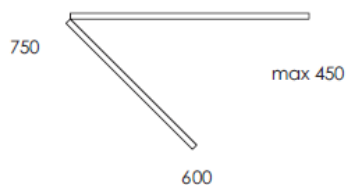

gal design

DL1 PROJECT_ design David Dolcini

CODICE	DESCRIZIONE
code	description
DL1 1020	PIANTANA IN ACCIAIO INOX STAINLESS STEEL TOWEL STAND
