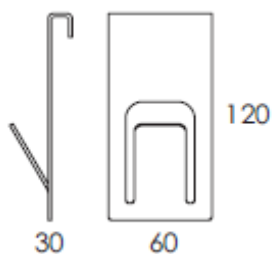

gal design

DL1 PROJECT_ design David Dolcini

CODICE code	DESCRIZIONE description
DL1 1021	APPENDI ABITI IN ACCIAIO INOX PER CRISTALLO BOX DOCCIA CLOTHES HOOK IN STAINLESS STEEL SUITABLE FOR GLASS
