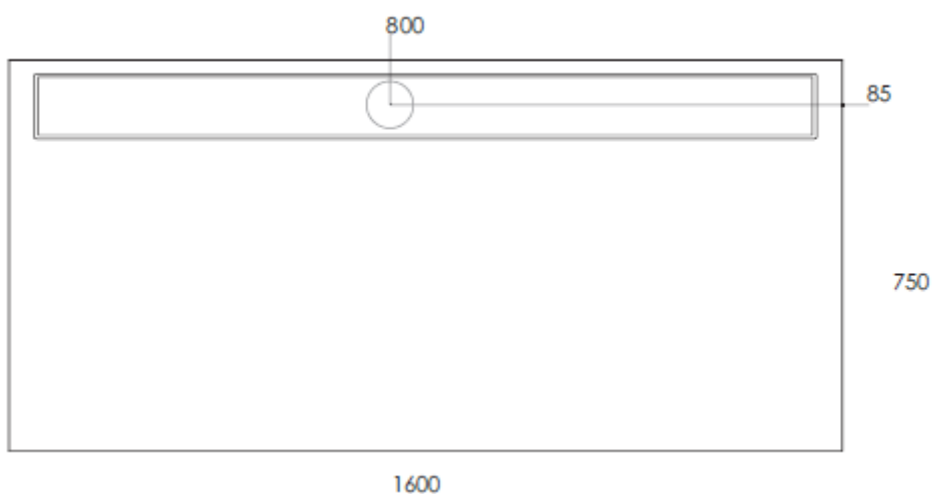

gal design

DL1 _ design David Dolcini

CODICE	DESCRIZIONE
code	description
DL1 9070	CM 90x70 h.4
DL1 10080	CM 100x80 h.4
DL1 12080	CM 120x80 h.4
DL1 14080	CM 140x80 h.4
DL1 16075	CM 160x75 h.4
DL1 1022	CORNICE PORTAOGGETTI IN TEAK CM 110*H 71 disponibile per piatto cm 120*80 Teak object holder CM 110*H 71 available for shower tray cm 120*80