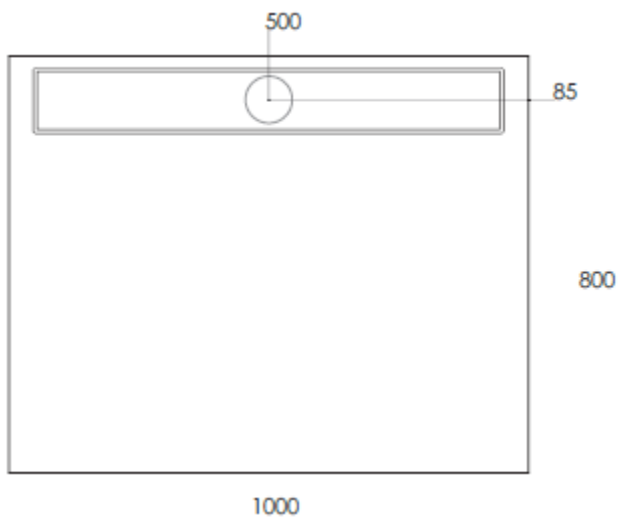

gal design

DL1 _ design David Dolcini

CODICE	DESCRIZIONE
code	description
DL1 9070	CM 90x70 h.4
DL1 10080	CM 100x80 h.4
DL1 12080	CM 120x80 h.4
DL1 14080	CM 140x80 h.4
DL1 16075	CM 160x75 h.4
DL1 1022	CORNICE PORTAOGGETTI IN TEAK CM 110*H 71 disponibile per piatto cm 120*80 Teak object holder CM 110*H 71 available for shower tray cm 120*80