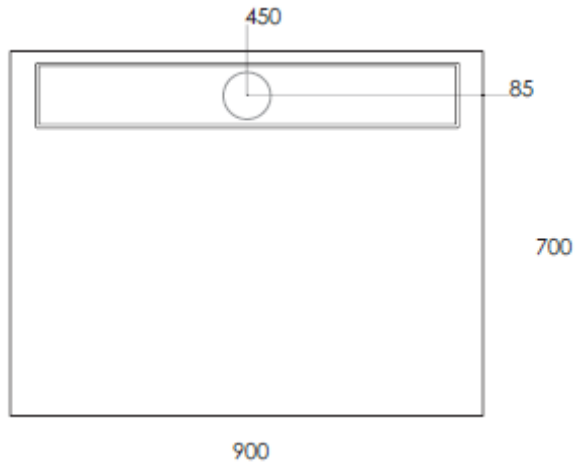

gal design

DL1 _ design David Dolcini

CODICE	DESCRIZIONE
code	description
DL1 9070	CM 90x70 h.4
DL1 10080	CM 100x80 h.4
DL1 12080	CM 120x80 h.4
DL1 14080	CM 140x80 h.4
DL1 16075	CM 160x75 h.4
DL1 1022	CORNICE PORTAOGGETTI IN TEAK CM 110*H 71 disponibile per piatto cm 120*80 Teak object holder CM 110*H 71 available for shower tray cm 120*80