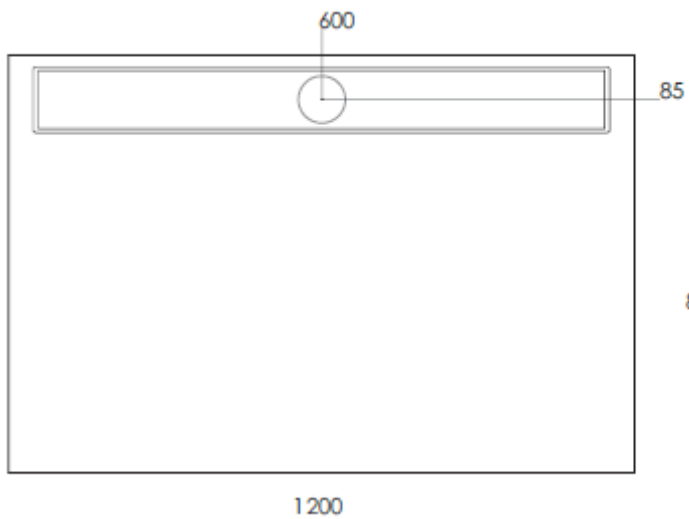

gal design

DL1 _ design David Dolcini

CODICE	DESCRIZIONE
code	description
DL1 9070	CM 90x70 h.4
DL1 10080	CM 100x80 h.4
DL1 12080	CM 120x80 h.4
DL1 14080	CM 140x80 h.4
DL1 16075	CM 160x75 h.4
DL1 1022	CORNICE PORTAOGGETTI IN TEAK CM 110*H 71 disponibile per piatto cm 120*80 Teak object holder CM 110*H 71 available for shower tray cm 120*80