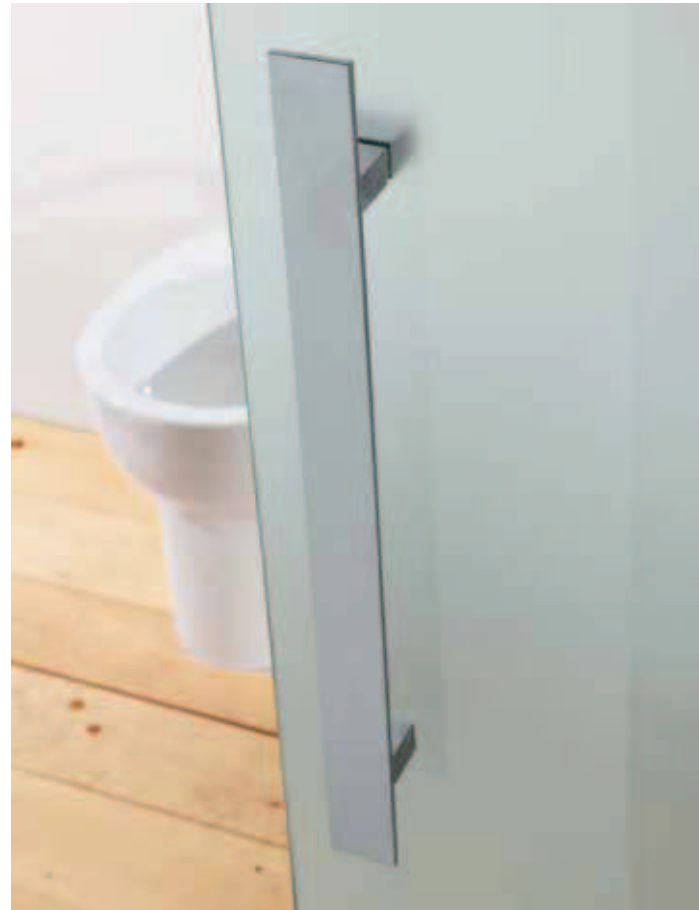

GAL home
design studio tecnico g.a.l.

ottone cromato
chromed brass
latón cromado

cristallo 8 mm
8 mm safety glass
cristal templado 8 mm

pag.76/77 _ GAL home **SC3** porta scorrevole esterno muro, cristallo temperato 8 mm satinato, particolari in ottone cromato. | GAL Home **SC3** single sliding door in tempered safety satin glass, chromed brass details. | GAL Home **SC3** puerta corredera externo pared, cristal templado 8 mm en acabado satinado, detalles en latón cromado.

pag.76/77 _ maniglia **M08** 50cm in ottone cromato, DL1.project > piantana in acciaio inox, panca. | Chromed brass handle **M08** 50 cm; DL1.project > stainless steel towel stand, bench. | Tirador **M08** 50 cm en latón cromado; DL1.project > toallero de pie en acero inoxidable, banco.

GAL home **SC3** porta scorrevole interno muro, cristallo temperato 8 mm, particolari in ottone cromato; maniglia **M09** in ottone cromato; **DL1.project** > sgabello, colonna a giorno a 3 vani. | GAL Home **SC3** single sliding door in tempered safety glass, chromed brass details; chromed brass handle **M09**; **DL1.project**> stool, open wall cabinet with 3 compartments. | GAL Home **SC3** puerta corredera interno pared, cristal templado 8 mm, detalles en latón cromado, tirador **M09**; **DL1.project**> asiento, mueble 3 estantes.